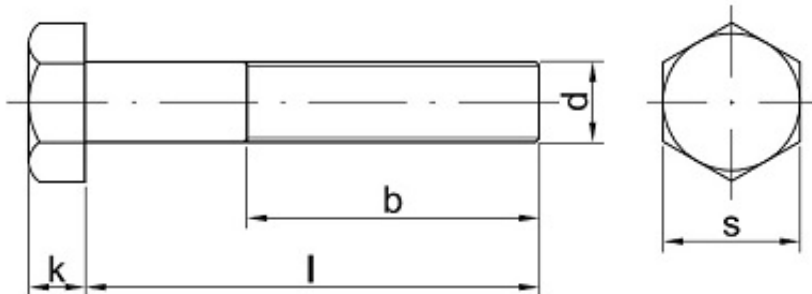

Link do produktu: <https://sklep-metalowy.pl/m16x15x80-sruba-z-lbem-sześciokątnym-i-gwintem-drobnozwojnym-din-960109-gwint-niepełny-czarna-p-1296.html>

M16x1.5x80 Śruba z łbem sześciokątnym i gwintem drobnozwojnym - DIN 960/10.9 - gwint niepełny (czarna)

Cena brutto	10,15 zł
Cena netto	8,25 zł
Dostępność	Dostępny

Opis produktu

Śruba z łbem sześciokątnym i gwintem drobnozwojnym, stal niskowęglowa, niepełny gwint.

Specyfikacja techniczna

DIN	960
ISO	8765
PN	82101
Klasa twardości	10.9
Średnica gwintu (d)	16 mm
Długość śruby pod łbem (l)	80 mm
Łeb pod klucz (s)	24 mm
Wysokość łba (k)	10 mm

Skok gwintu	1.5
Długość gwintu (b)	38 mm