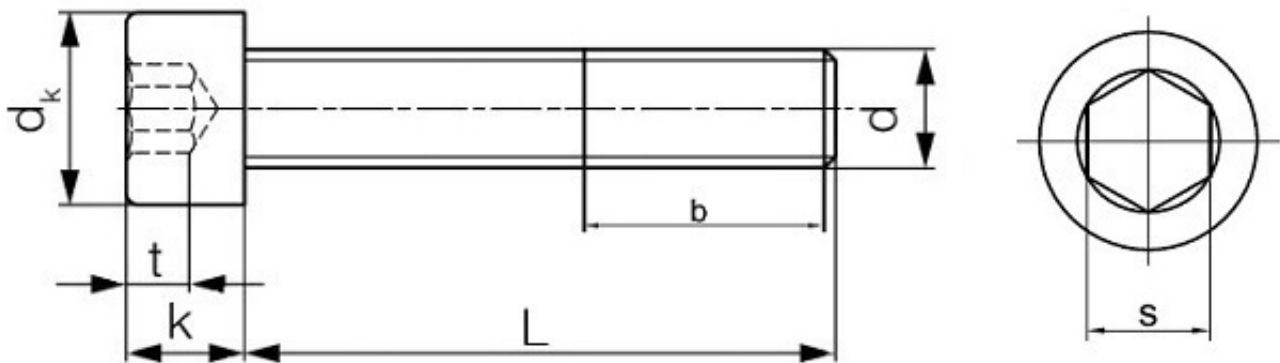

Link do produktu: <https://sklep-metalowy.pl/m16x15x80-sruba-drobnzwojna-z-lbem-walcowym-i-gniazdem-sześciokątnym-din-912129-imbus-p-2268.html>

## M16x1.5x80 Śruba drobnzwojna z łbem walcowym i gniazdem sześciokątnym - DIN 912/12.9 - (imbus)

Cena brutto	<b>7,18 zł</b>
Cena netto	<b>5,84 zł</b>
Dostępność	<b>Dostępny</b>
Kod producenta	<b>A</b>

### Opis produktu

Śruba drobnzwojna z łbem walcowym i gniazdem sześciokątnym, stal niskowęglowa.

### Specyfikacja techniczna

DIN	912
ISO	4762 21269 14579 12474
PN	82302
Klasa twardości	12.9
Średnica gwintu (d)	16 mm
Długość śruby pod	80 mm

---

Łbem (L)	
Średnica łba ( $d_k$ )	24 mm
Wysokość łba (k)	16 mm
Średnica gniazda pod klucz (s)	14 mm
Głębokość gniazda (t)	8 mm
Długość gwintu (b)	44 mm