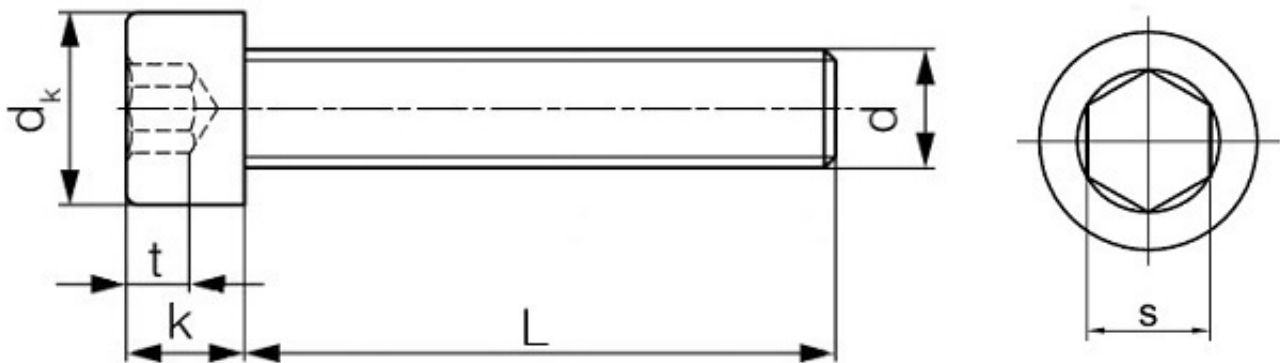

Link do produktu: <https://sklep-metalowy.pl/m16x15x50-sruba-drobnozwojna-z-lbem-walcowym-i-gniazdem-sześciokątnym-din-912129-imbus-p-2278.html>

M16x1.5x50 Śruba drobnozwojna z łbem walcowym i gniazdem sześciokątnym - DIN 912/12.9 - (imbus)

Cena brutto	6,36 zł
Cena netto	5,17 zł
Dostępność	Dostępny
Kod producenta	A

Opis produktu

Śruba drobnozwojna z łbem walcowym i gniazdem sześciokątnym, stal niskowęglowa.

Specyfikacja techniczna

DIN	912
ISO	4762
	21269
	14579
	12474
PN	82302
Klasa twardości	12.9
Średnica gwintu (d)	16 mm
Długość śruby pod łbem (L)	50 mm
Średnica łba (d_k)	24 mm
Wysokość łba (k)	16 mm
Średnica gniazda pod klucz (s)	14 mm

Głębokość gniazda (t)

8 mm
