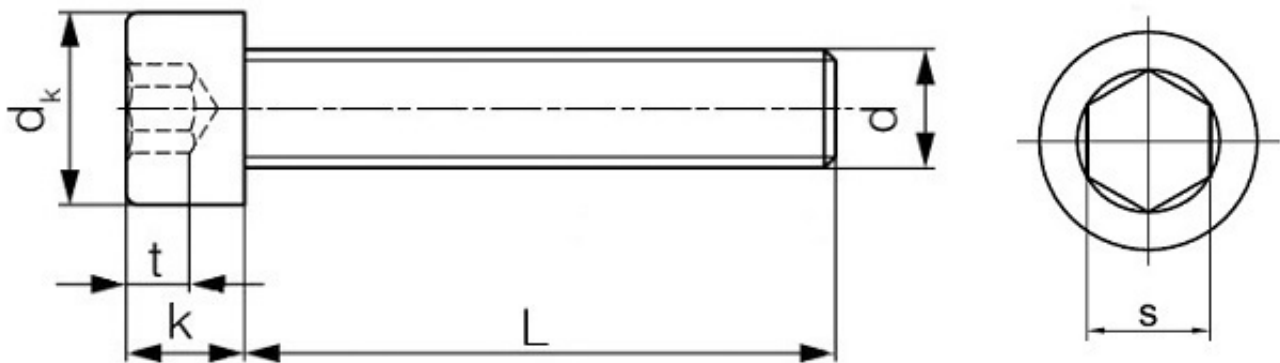

Link do produktu: <https://sklep-metalowy.pl/m16x15x40-sruba-drobnozwojna-z-lbem-walcowym-i-gniazdem-sześciokątnym-din-912129-imbus-p-2277.html>

M16x1.5x40 Śruba drobnozwojna z łbem walcowym i gniazdem sześciokątnym - DIN 912/12.9 - (imbus)

Cena brutto	5,52 zł
Cena netto	4,49 zł
Dostępność	Dostępny
Kod producenta	A

Opis produktu

Śruba drobnozwojna z łbem walcowym i gniazdem sześciokątnym, stal niskowęglowa.

Specyfikacja techniczna

DIN	912
ISO	4762
	21269
	14579
	12474
PN	82302
Klasa twardości	12.9
Średnica gwintu (d)	16 mm
Długość śruby pod łbem (L)	40 mm
Średnica łba (d_k)	24 mm
Wysokość łba (k)	16 mm
Średnica gniazda pod klucz (s)	14 mm

Głębokość gniazda (t)

8 mm
