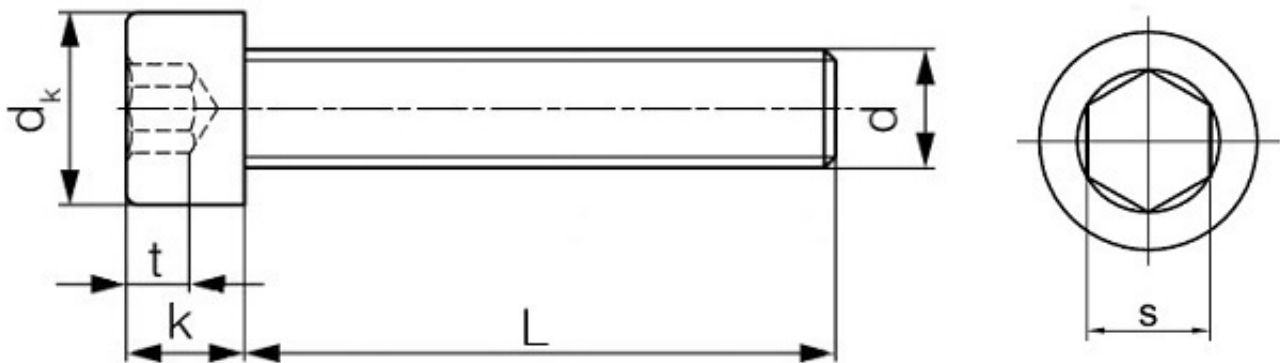

Link do produktu: <https://sklep-metalowy.pl/m16x15x30-sruba-drobnozwojna-z-lbem-walcowym-i-gniazdem-sześciokątnym-din-912129-imbus-p-2269.html>

## M16x1.5x30 Śruba drobnozwojna z łbem walcowym i gniazdem sześciokątnym - DIN 912/12.9 - (imbus)

Cena brutto	<b>4,73 zł</b>
Cena netto	<b>3,85 zł</b>
Dostępność	<b>Dostępny</b>
Kod producenta	<b>A</b>

### Opis produktu

Śruba drobnozwojna z łbem walcowym i gniazdem sześciokątnym, stal niskowęglowa.

### Specyfikacja techniczna

DIN	912
ISO	4762
	21269
	14579
	12474
PN	82302
Klasa twardości	12.9
Średnica gwintu (d)	16 mm
Długość śruby pod łbem (L)	30 mm
Średnica łba ( $d_k$ )	24 mm
Wysokość łba (k)	16 mm
Średnica gniazda pod klucz (s)	14 mm