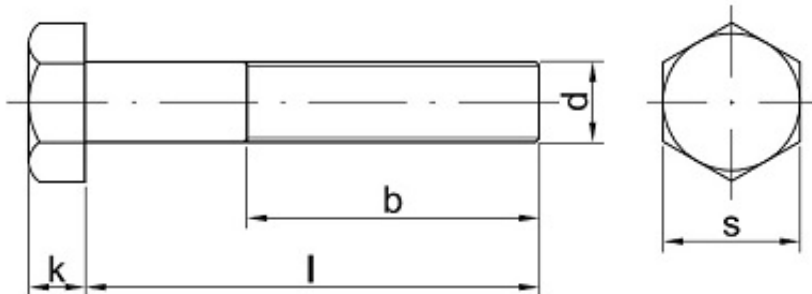

Link do produktu: <https://sklep-metalowy.pl/m16x15x100-sruba-z-lbem-sześciokątnym-i-gwintem-drobnozwojnym-din-960109-gwint-niepełny-czarna-p-1298.html>

M16x1.5x100 Śruba z łbem sześciokątnym i gwintem drobnozwojnym - DIN 960/10.9 - gwint niepełny (czarna)

Cena brutto	12,47 zł
Cena netto	10,14 zł
Dostępność	Dostępny

Opis produktu

Śruba z łbem sześciokątnym i gwintem drobnozwojnym, stal niskowęglowa, niepełny gwint.

Specyfikacja techniczna

DIN	960
ISO	8765
PN	82101
Klasa twardości	10.9
Średnica gwintu (d)	16 mm
Długość śruby pod łbem (l)	100 mm
Łeb pod klucz (s)	24 mm
Wysokość łba (k)	10 mm

Skok gwintu	1.5
Długość gwintu (b)	38 mm