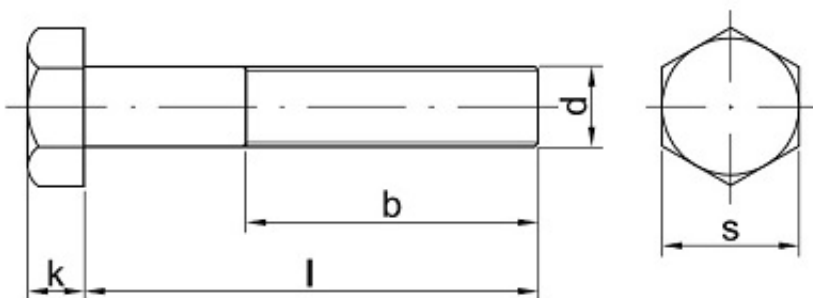

Cena netto **6,24 zł**

Dostępność **Dostępny**

Kod producenta **B**

Opis produktu

Śruba z łbem sześciokątnym, stal niskowęglowa, niepełny gwint.

Specyfikacja techniczna

DI	93
N	1
IS	40
O	17
PN	82
	10
	5
Kla	10.
sa	9
tw	
ar	
do	
ści	
Śr	16
ed	m

nic a g wi nt u (d)	m
Dł ug oś ć ś ru by po d ł be m (l)	15 0 m m
łe b p od klu cz (s)	24 m m
Wy so ko ść łba (k)	10 m m
Dł ug oś ć g wi nt u (b)	44 m m