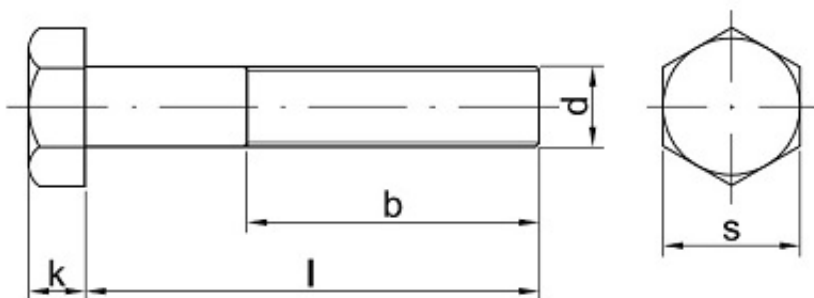

Cena netto **5,89 zł**

Dostępność **Dostępny**

Kod producenta **F**

Opis produktu

Śruba z łbem sześciokątnym, stal niskowęglowa, niepełny gwint.

Specyfikacja techniczna

DI	93
N	1
IS	40
O	17
PN	82
	10
	5
Kla	10.
sa	9
tw	
ar	
do	
ści	
Śr	16
ed	m

nic a g wi nt u (d)	m
Dł ug oś ć ś ru by po d ł be m (l)	14 0 m m
łe b p od klu cz (s)	24 m m
Wy so ko ść łba (k)	10 m m
Dł ug oś ć g wi nt u (b)	44 m m