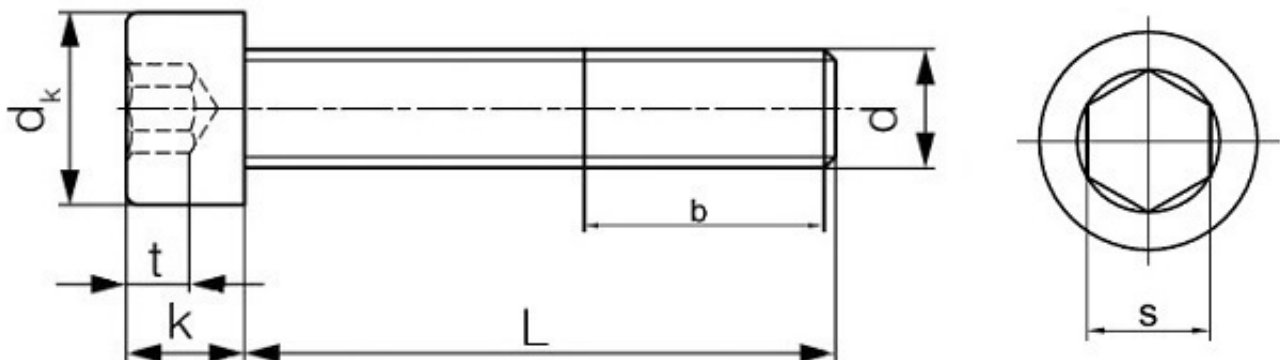

Link do produktu: <https://sklep-metalowy.pl/m16x120-sruba-z-lbem-walcowym-i-gniazdem-sześciokątnym-din-912109-gwint-niepełny-imbus-p-1200.html>

M16x120 Śruba z łbem walcowym i gniazdem sześciokątnym - DIN 912/10.9 - gwint niepełny (imbus)

Cena brutto	7,56 zł
Cena netto	6,15 zł
Dostępność	Dostępny
Kod producenta	F

Opis produktu

Śruba z łbem walcowym i gniazdem sześciokątnym, stal niskowęglowa, niepełny gwint.

Specyfikacja techniczna

DIN	912
ISO	4762
PN	82302
Klasa twardości	10.9
Średnica gwintu (d)	16 mm
Długość śruby pod łbem (L)	120 mm
Średnica łba (dk)	24 mm
Wysokość	16 mm

łba (k)	
Średnica gniazda pod klucz (s)	14 mm
Głębokość gniazda (t)	8 mm
Długość gwintu (b)	44 mm