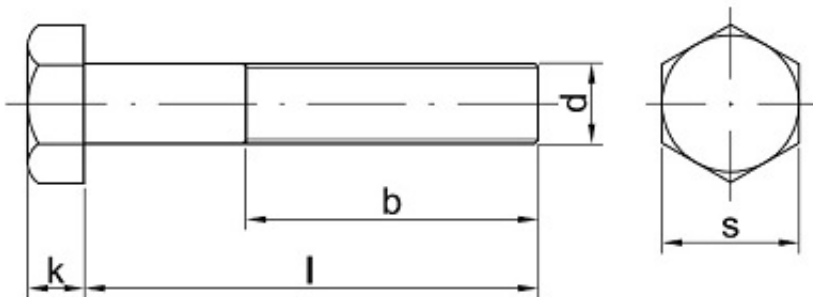

Link do produktu: <https://sklep-metalowy.pl/m16x120-sruba-z-lbem-sześciokątnym-din-931109-niepełny-gwint-p-1018.html>

M16x120 Śruba z łbem sześciokątnym - DIN 931/10.9 - niepełny gwint

Cena brutto	6,39 zł
Cena netto	5,20 zł
Dostępność	Dostępny
Kod producenta	F

Opis produktu

Śruba z łbem sześciokątnym, stal niskowęglowa, niepełny gwint.

Specyfikacja techniczna

DI	93
N	1
IS	40
O	17
PN	82
	10
	5
Kla	10.
sa	9
tw	
ar	
do	
ści	
Śr	16
ed	m

nic a g wi nt u (d)	m
Dł ug oś ć ś ru by po d ł be m (l)	12 0 m m
łe b p od klu cz (s)	24 m m
Wy so ko ść łba (k)	10 m m
Dł ug oś ć g wi nt u (b)	38 m m