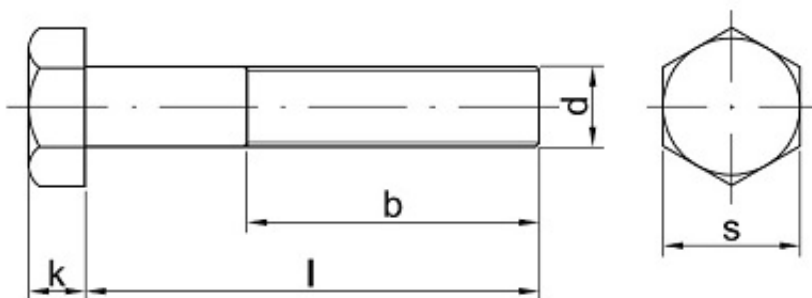

Link do produktu: <https://sklep-metalowy.pl/m14x90-sruba-z-lbem-sześciokątnym-din-931109-niepełny-gwint-p-997.html>

M14x90 Śruba z łbem sześciokątnym - DIN 931/10.9 - niepełny gwint

Cena brutto	3,92 zł
Cena netto	3,19 zł
Dostępność	Dostępny
Kod producenta	F

Opis produktu

Śruba z łbem sześciokątnym, stal niskowęglowa, niepełny gwint.

Specyfikacja techniczna

DI	93
N	1
IS	40
O	17
PN	82
	10
	5
Kla	10.
sa	9
tw	
ar	
do	
ści	
Śr	14
ed	m

nic a g wi nt u (d)	m
Dł ug oś ć ś ru by po d ł be m (l)	90 m m
łe b p od klu cz (s)	22 m m
Wy so ko ść łba (k)	8,8 m m
Dł ug oś ć g wi nt u (b)	34 m m