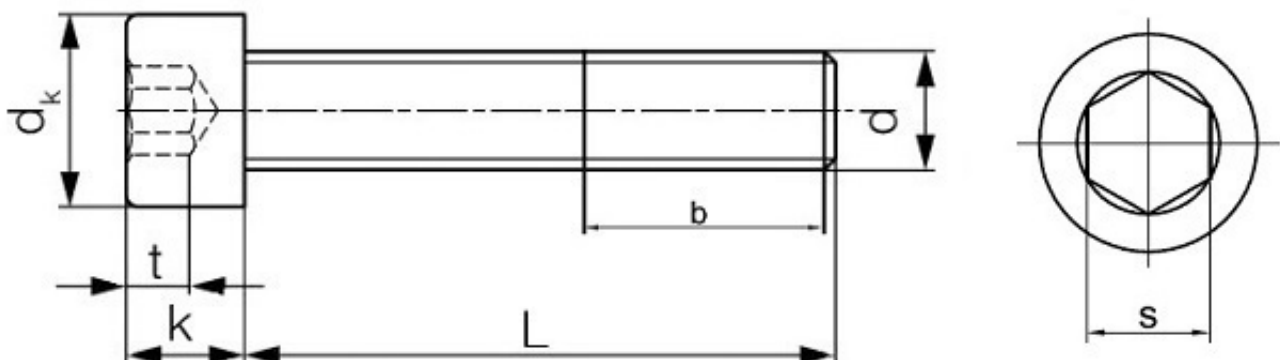

Link do produktu: <https://sklep-metalowy.pl/m14x80-sruba-z-lobem-walcowym-i-gniazdem-sześciokątnym-din-912109-gwint-niepełny-imbus-p-1186.html>

## M14x80 Śruba z łbem walcowym i gniazdem sześciokątnym - DIN 912/10.9 - gwint niepełny (imbus)

Cena brutto	<b>3,90 zł</b>
Cena netto	<b>3,17 zł</b>
Dostępność	<b>Dostępny</b>
Kod producenta	<b>B</b>

### Opis produktu

Śruba z łbem walcowym i gniazdem sześciokątnym, stal niskowęglowa, niepełny gwint.

### Specyfikacja techniczna

DIN	912
ISO	4762
PN	82302
Klasa twardości	10.9
Średnica gwintu (d)	14 mm
Długość śruby pod łbem (L)	80 mm
Średnica łba (dk)	21 mm
Wysokość	14 mm

---

łba (k)	
Średnica gniazda pod klucz (s)	12 mm
Głębokość gniazda (t)	7 mm
Długość gwintu (b)	40 mm