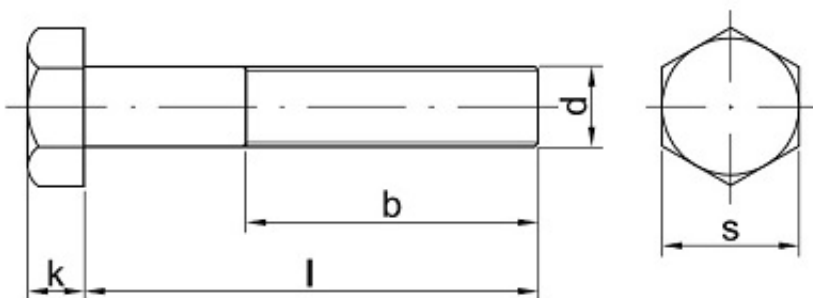

## M14x60 Śruba z łbem sześciokątnym - DIN 931/10.9 - niepełny gwint

Cena brutto **2,90 zł**

Cena netto **2,36 zł**

Dostępność **Dostępny**

Kod producenta **F**

### Opis produktu

Śruba z łbem sześciokątnym, stal niskowęglowa, niepełny gwint.

### Specyfikacja techniczna

DI	93
N	1
IS	40
O	17
PN	82
	10
	5
Kla	10.
sa	9
tw	
ar	
do	
ści	
Śr	14
ed	m

---

nic a g wi nt u (d)	m
Dł ug oś ć ś ru by po d ł be m (l)	60 m m
łe b p od klu cz (s)	22 m m
Wy so ko ść łba (k)	8,8 m m
Dł ug oś ć g wi nt u (b)	34 m m