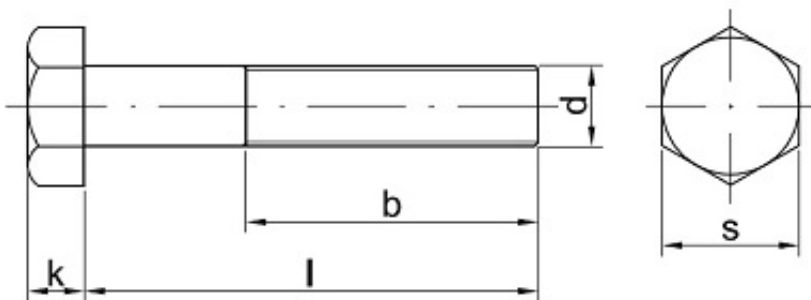

Cena brutto **2,51 zł**

Cena netto **2,04 zł**

Dostępność **Dostępny**

Kod producenta **B**

Opis produktu

Śruba z łbem sześciokątnym, stal ocynkowana galwanicznie, klasa twardości 8.8, niepełny gwint.

Specyfikacja techniczna

DI	93
N	1
IS	40
O	17
PN	82
	10
	5
Kla	8.8
sa	
tw	
ar	
do	
ści	
Śr	14

ed nic a g wi nt u (d)	m m
Dł ug oś ć ś ru by po d ł be m (l)	50 m m
łe b p od klu cz (s)	22 m m
Wy so ko ść łba (k)	8,8 m m
Dł ug oś ć g wi nt u (b)	34 m m