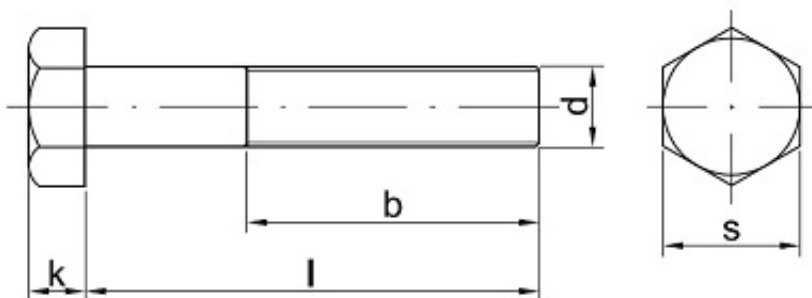

Link do produktu: <https://sklep-metalowy.pl/m14x50-sruba-z-lbem-sześciokątnym-din-931109-niepełny-gwint-p-992.html>

## M14x50 Śruba z łbem sześciokątnym - DIN 931/10.9 - niepełny gwint

Cena brutto	<b>2,56 zł</b>
Cena netto	<b>2,08 zł</b>
Dostępność	<b>Dostępny</b>
Kod producenta	<b>B</b>

### Opis produktu

Śruba z łbem sześciokątnym, stal niskowęglowa, niepełny gwint.

### Specyfikacja techniczna

DI	93
N	1
IS	40
O	17
PN	82
	10
	5
Kla	10.
sa	9
tw	
ar	
do	
ści	
Śr	14
ed	m

---

nic a g wi nt u (d)	m
Dł ug oś ć ś ru by po d ł be m (l)	50 m m
łe b p od klu cz (s)	22 m m
Wy so ko ść łba (k)	8,8 m m
Dł ug oś ć g wi nt u (b)	34 m m