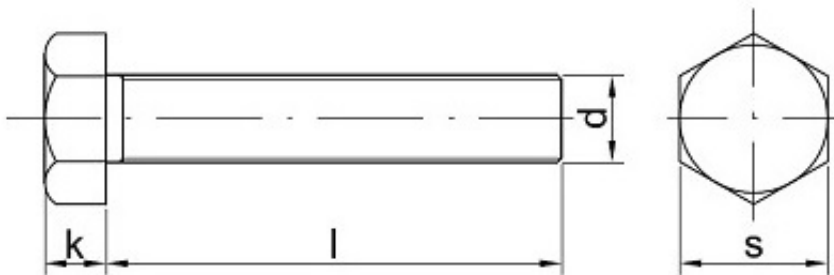

Link do produktu: <https://sklep-metalowy.pl/m14x35-sruba-z-lbem-sześciokątnym-din-933109-pełny-gwint-czarna-p-2185.html>

M14x35 Śruba z łbem sześciokątnym - DIN 933/10.9 - pełny gwint (czarna)

Cena brutto	1,86 zł
Cena netto	1,51 zł
Dostępność	Dostępny
Kod producenta	F

Opis produktu

Śruba z łbem sześciokątnym, stal niskowęglowa, pełny gwint.

Specyfikacja techniczna

DI	93
N	3
ISO	40
	17
PN	82
	10
	5
Klasa twardości	10.9
Średnica	14 mm

gwi ntu (d)	
Dłu go ść śru by po dł be m (l)	35 m m
łe b po d k luc z (s)	22 m m
Wy sok ość łba (k)	8.8 m m