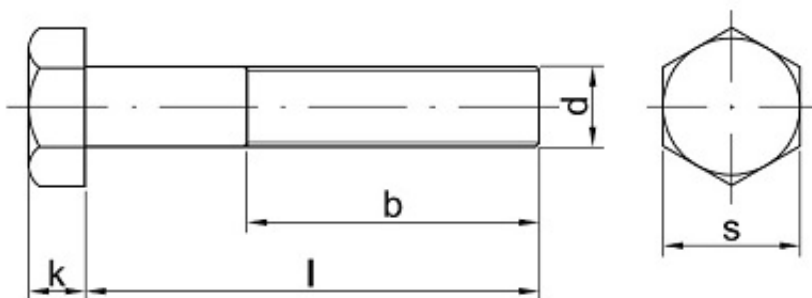

Cena netto **7,13 zł**

Dostępność **Dostępny**

Kod producenta **A**

Opis produktu

Śruba z łbem sześciokątnym, stal niskowęglowa, niepełny gwint.

Specyfikacja techniczna

DI	93
N	1
IS	40
O	17
PN	82
	10
	5
Kla	10.
sa	9
tw	
ar	
do	
ści	
Śr	14
ed	m

nic a g wi nt u (d)	m
Dł ug oś ć ś ru by po d ł be m (l)	18 0 m m
łe b p od klu cz (s)	22 m m
Wy so ko ść łba (k)	8,8 m m
Dł ug oś ć g wi nt u (b)	40 m m