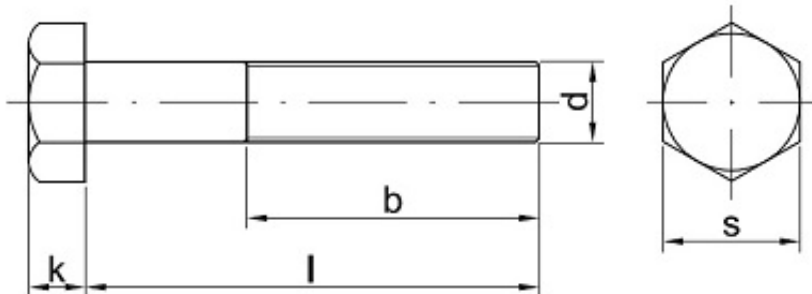

Link do produktu: <https://sklep-metalowy.pl/m14x15x90-sruba-z-lbem-sześciokątnym-i-gwintem-drobnozwojnym-din-960109-gwint-niepełny-czarna-p-1285.html>

M14x1.5x90 Śruba z łbem sześciokątnym i gwintem drobnozwojnym - DIN 960/10.9 - gwint niepełny (czarna)

Cena brutto	8,22 zł
Cena netto	6,68 zł
Dostępność	Dostępny

Opis produktu

Śruba z łbem sześciokątnym i gwintem drobnozwojnym, stal niskowęglowa, niepełny gwint.

Specyfikacja techniczna

DIN	960
ISO	8765
PN	82101
Klasa twardości	10.9
Średnica gwintu (d)	14 mm
Długość śruby pod łbem (l)	90 mm
Łeb pod klucz (s)	22 mm
Wysokość łba (k)	8,8 mm

Skok gwintu	1.5
Długość gwintu (b)	34 mm