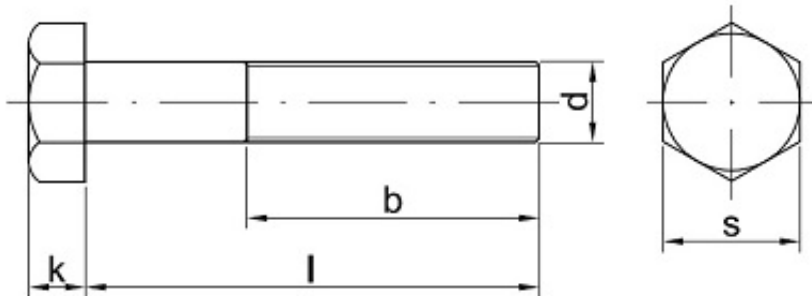

Link do produktu: <https://sklep-metalowy.pl/m14x1.5x80-sruba-z-lbem-sześciokątnym-i-gwintem-drobnozwojnym-din-960109-gwint-niepełny-czarna-p-1284.html>

M14x1.5x80 Śruba z łbem sześciokątnym i gwintem drobnozwojnym - DIN 960/10.9 - gwint niepełny (czarna)

Cena brutto	7,45 zł
Cena netto	6,06 zł
Dostępność	Dostępny

Opis produktu

Śruba z łbem sześciokątnym i gwintem drobnozwojnym, stal niskowęglowa, niepełny gwint.

Specyfikacja techniczna

DIN	960
ISO	8765
PN	82101
Klasa twardości	10.9
Średnica gwintu (d)	14 mm
Długość śruby pod łbem (l)	80 mm
Łeb pod klucz (s)	22 mm
Wysokość łba (k)	8,8 mm

Skok gwintu	1.5
Długość gwintu (b)	34 mm