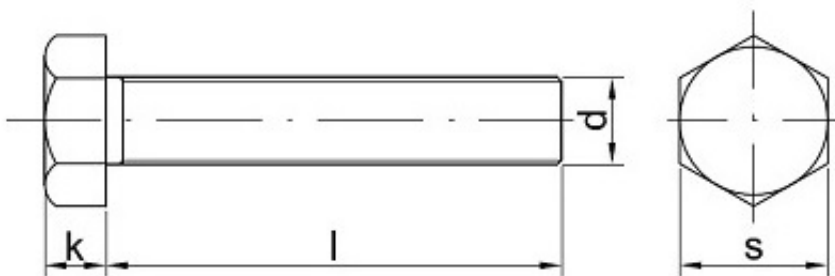

Link do produktu: <https://sklep-metalowy.pl/m14x15x60-sruba-z-lbem-sześciokątnym-i-gwintem-drobnozwojnym-din-961/10.9-gwint-pelny-czarna-p-1355.html>

M14x1.5x60 Śruba z łbem sześciokątnym i gwintem drobnozwojnym - DIN 961/10.9 - gwint pełny (czarna)

Cena brutto	7,23 zł
Cena netto	5,88 zł
Dostępność	Dostępny

Opis produktu

Śruba z łbem sześciokątnym i gwintem drobnozwojnym, stal niskowęglowa, pełny gwint.

Specyfikacja techniczna

DI	96
N	1
ISO	87 65
PN	82 10 1
Klasa twardości	10. 9
Średnica	14 m

ca gwi ntu (d)	m
Dłu go ść śru by po dł be m (l)	60 m m
Łe b po d k luc z (s)	22 m m
Wy sok ość łba (k)	8,8 m m
Sk ok gwi ntu	1.5