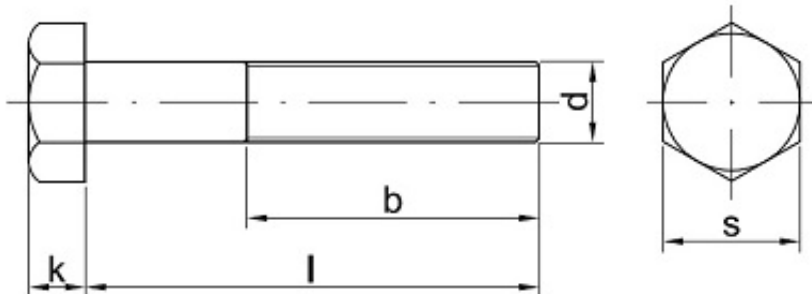

Link do produktu: <https://sklep-metalowy.pl/m14x15x60-sruba-z-lbem-szesciokatnym-i-gwintem-drobnozwojnym-din-960109-gwint-niepelny-czarna-p-1282.html>

M14x1.5x60 Śruba z łbem sześciokątnym i gwintem drobnozwojnym - DIN 960/10.9 - gwint niepełny (czarna)

Cena brutto	5,71 zł
Cena netto	4,64 zł
Dostępność	Dostępny

Opis produktu

Śruba z łbem sześciokątnym i gwintem drobnozwojnym, stal niskowęglowa, niepełny gwint.

Specyfikacja techniczna

DIN	960
ISO	8765
PN	82101
Klasa twardości	10.9
Średnica gwintu (d)	14 mm
Długość śruby pod łbem (l)	60 mm
Łeb pod klucz (s)	22 mm
Wysokość łba (k)	8,8 mm

Skok gwintu	1.5
Długość gwintu (b)	34 mm