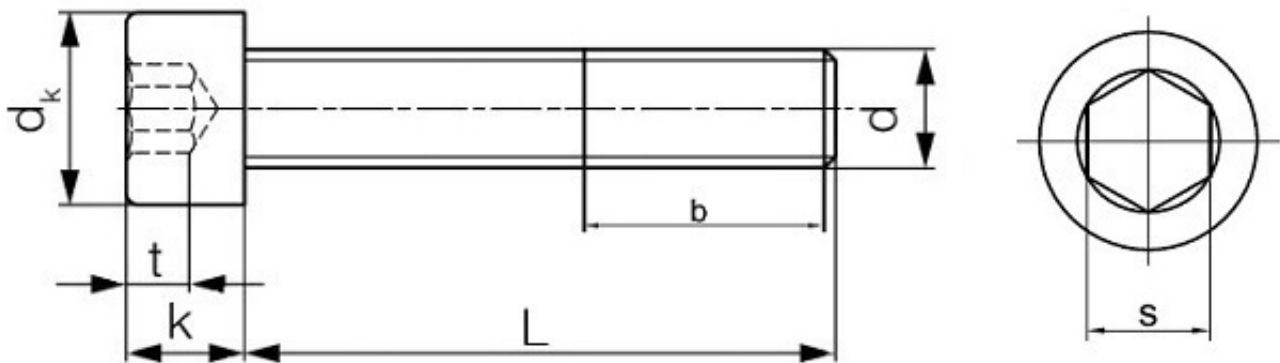

Link do produktu: <https://sklep-metalowy.pl/m14x15x60-sruba-drobnozwojna-z-lbem-walcowym-i-gniazdem-sześciokątnym-din-912129-imbus-p-2267.html>

M14x1.5x60 Śruba drobnozwojna z łbem walcowym i gniazdem sześciokątnym - DIN 912/12.9 - (imbus)

Cena brutto	4,48 zł
Cena netto	3,64 zł
Dostępność	Dostępny
Kod producenta	B

Opis produktu

Śruba drobnozwojna z łbem walcowym i gniazdem sześciokątnym, stal niskowęglowa.

Specyfikacja techniczna

DIN	912
ISO	4762 21269 14579 12474
PN	82302
Klasa twardości	10.9
Średnica gwintu (d)	14 mm
Długość śruby pod	60 mm

łbem (L)	
Średnica łba (d_k)	21 mm
Wysokość łba (k)	14 mm
Średnica gniazda pod klucz (s)	12 mm
Głębokość gniazda (t)	7 mm
Długość gwintu (b)	40 mm