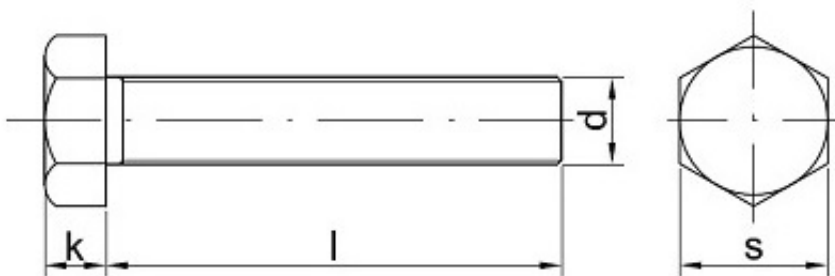

Link do produktu: <https://sklep-metalowy.pl/m14x15x50-sruba-z-lbem-sześciokątnym-i-gwintem-drobnozwojnym-din-961/10.9-gwint-pelny-czarna-p-1354.html>

M14x1.5x50 Śruba z łbem sześciokątnym i gwintem drobnozwojnym - DIN 961/10.9 - gwint pełny (czarna)

Cena brutto	6,25 zł
Cena netto	5,08 zł
Dostępność	Dostępny

Opis produktu

Śruba z łbem sześciokątnym i gwintem drobnozwojnym, stal niskowęglowa, pełny gwint.

Specyfikacja techniczna

DI	96
N	1
ISO	87 65
PN	82 10 1
Klasa twardości	10. 9
Średnica	14 m

ca gwi ntu (d)	m
Dłu go ść śru by po dł be m (l)	50 m m
Łe b po d k luc z (s)	22 m m
Wy sok ość łba (k)	8,8 m m
Sk ok gwi ntu	1.5