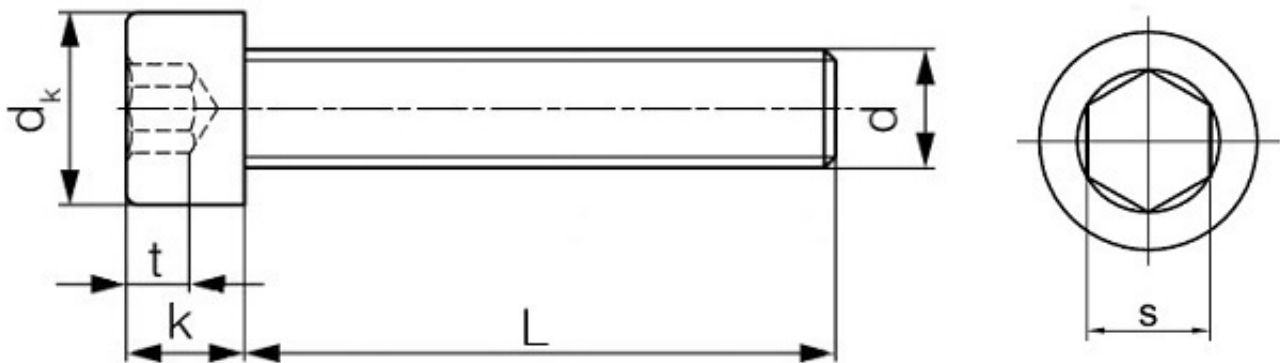

Link do produktu: <https://sklep-metalowy.pl/m14x15x50-sruba-drobnozwojna-z-lbem-walcowym-i-gniazdem-sześciokątnym-din-912129-imbus-p-2274.html>

M14x1.5x50 Śruba drobnozwojna z łbem walcowym i gniazdem sześciokątnym - DIN 912/12.9 - (imbus)

Cena brutto	4,76 zł
Cena netto	3,87 zł
Dostępność	Dostępny
Kod producenta	A

Opis produktu

Śruba drobnozwojna z łbem walcowym i gniazdem sześciokątnym, stal niskowęglowa.

Specyfikacja techniczna

DIN	912
ISO	4762
	21269
	14579
	12474
PN	82302
Klasa twardości	12.9
Średnica gwintu (d)	14 mm
Długość śruby pod łbem (L)	50 mm
Średnica łba (d_k)	21 mm
Wysokość łba (k)	14 mm
Średnica gniazda pod klucz (s)	12 mm

Głębokość gniazda (t)

7 mm
