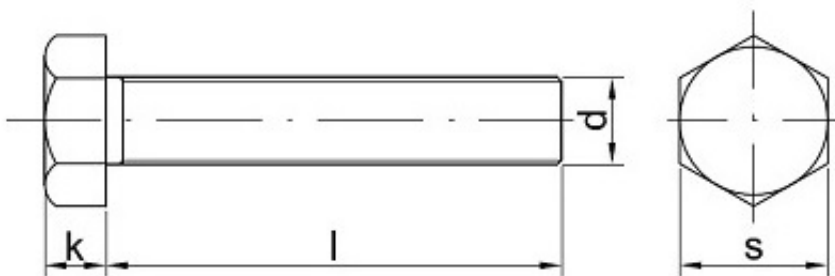

Link do produktu: <https://sklep-metalowy.pl/m14x15x35-sruba-z-lbem-sześciokątnym-i-gwintem-drobnozwojnym-din-961109-gwint-pelny-czarna-p-1351.html>

M14x1.5x35 Śruba z łbem sześciokątnym i gwintem drobnozwojnym - DIN 96110.9 - gwint pełny (czarna)

Cena brutto	4,81 zł
Cena netto	3,91 zł
Dostępność	Dostępny

Opis produktu

Śruba z łbem sześciokątnym i gwintem drobnozwojnym, stal niskowęglowa, pełny gwint.

Specyfikacja techniczna

DI	96
N	1
ISO	87 65
PN	82 10 1
Klasa twardości	10. 9
Średni	14 m

ca gwi ntu (d)	m
Dłu go ść śru by po dł be m (l)	35 m m
Łe b po d k luc z (s)	22 m m
Wy sok ość łba (k)	8,8 m m
Sk ok gwi ntu	1.5