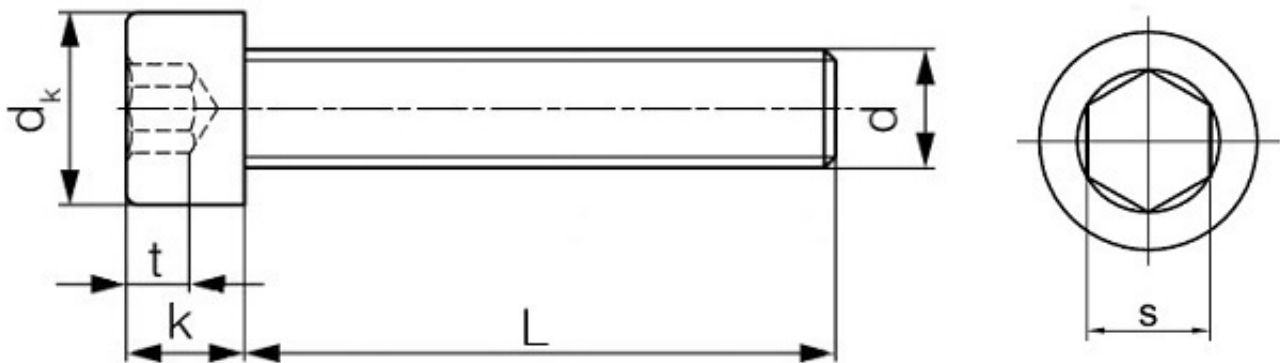

Link do produktu: <https://sklep-metalowy.pl/m14x15x30-sruba-drobnozwojna-z-lbem-walcowym-i-gniazdem-sześciokątnym-din-912129-imbus-p-2266.html>

M14x1.5x30 Śruba drobnozwojna z łbem walcowym i gniazdem sześciokątnym - DIN 912/12.9 - (imbus)

Cena brutto	3,49 zł
Cena netto	2,84 zł
Dostępność	Dostępny
Kod producenta	A

Opis produktu

Śruba drobnozwojna z łbem walcowym i gniazdem sześciokątnym, stal niskowęglowa.

Specyfikacja techniczna

DIN	912
ISO	4762
	21269
	14579
	12474
PN	82302
Klasa twardości	12.9
Średnica gwintu (d)	14 mm
Długość śruby pod łbem (L)	30 mm
Średnica łba (d_k)	21 mm
Wysokość łba (k)	14 mm
Średnica gniazda pod klucz (s)	12 mm

Głębokość gniazda (t)

7 mm
