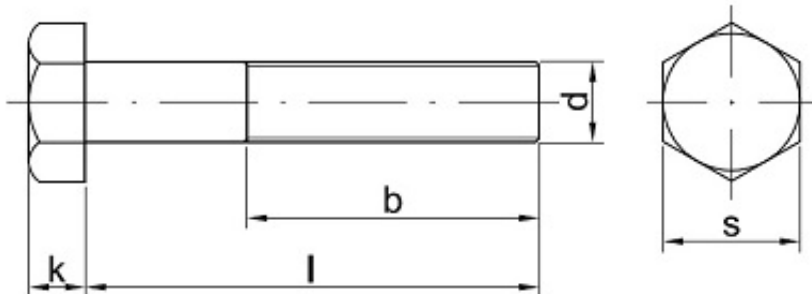

Link do produktu: <https://sklep-metalowy.pl/m14x15x130-sruba-z-lbem-sześciokątnym-i-gwintem-drobnozwojnym-din-960109-gwint-niepełny-czarna-p-1289.html>

M14x1.5x130 Śruba z łbem sześciokątnym i gwintem drobnozwojnym - DIN 960/10.9 - gwint niepełny (czarna)

Cena brutto	11,79 zł
Cena netto	9,59 zł
Dostępność	Dostępny

Opis produktu

Śruba z łbem sześciokątnym i gwintem drobnozwojnym, stal niskowęglowa, niepełny gwint.

Specyfikacja techniczna

DIN	960
ISO	8765
PN	82101
Klasa twardości	10.9
Średnica gwintu (d)	14 mm
Długość śruby pod łbem (l)	130 mm
Łeb pod klucz (s)	22 mm
Wysokość łba (k)	8,8 mm

Skok gwintu	1.5
Długość gwintu (b)	40 mm