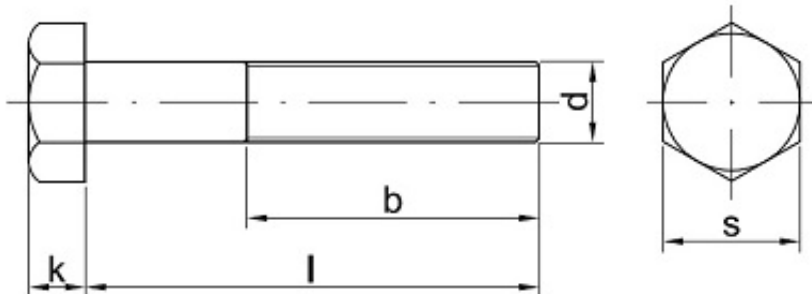

Link do produktu: <https://sklep-metalowy.pl/m14x15x110-sruba-z-lbem-sześciokątnym-i-gwintem-drobnozwojnym-din-960109-gwint-niepełny-czarna-p-1287.html>

## M14x1.5x110 Śruba z łbem sześciokątnym i gwintem drobnozwojnym - DIN 960/10.9 - gwint niepełny (czarna)

Cena brutto	<b>10,03 zł</b>
Cena netto	<b>8,15 zł</b>
Dostępność	<b>Dostępny</b>

### Opis produktu

Śruba z łbem sześciokątnym i gwintem drobnozwojnym, stal niskowęglowa, niepełny gwint.

### Specyfikacja techniczna

DIN	960
ISO	8765
PN	82101
Klasa twardości	10.9
Średnica gwintu (d)	14 mm
Długość śruby pod łbem (l)	110 mm
Łeb pod klucz (s)	22 mm
Wysokość łba (k)	8,8 mm

---

Skok gwintu	1.5
Długość gwintu (b)	34 mm