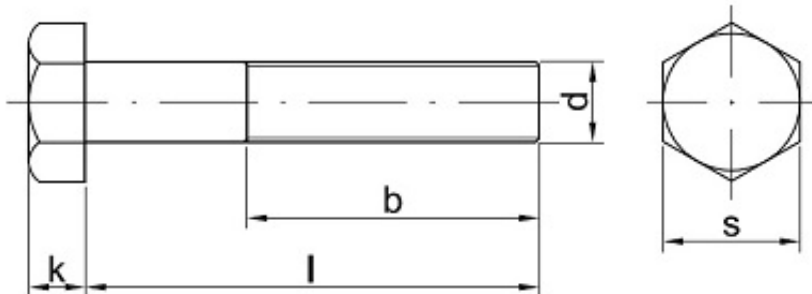

Link do produktu: <https://sklep-metalowy.pl/m14x15x100-sruba-z-lbem-szesciokatnym-i-gwintem-drobnozwojnym-din-960109-gwint-niepelny-czarna-p-1286.html>

## M14x1.5x100 Śruba z łbem sześciokątnym i gwintem drobnozwojnym - DIN 960/10.9 - gwint niepełny (czarna)

Cena brutto	<b>9,16 zł</b>
Cena netto	<b>7,45 zł</b>
Dostępność	<b>Dostępny</b>

### Opis produktu

Śruba z łbem sześciokątnym i gwintem drobnozwojnym, stal niskowęglowa, niepełny gwint.

### Specyfikacja techniczna

DIN	960
ISO	8765
PN	82101
Klasa twardości	10.9
Średnica gwintu (d)	14 mm
Długość śruby pod łbem (l)	100 mm
Łeb pod klucz (s)	22 mm
Wysokość łba (k)	8,8 mm

---

Skok gwintu	1.5
Długość gwintu (b)	34 mm