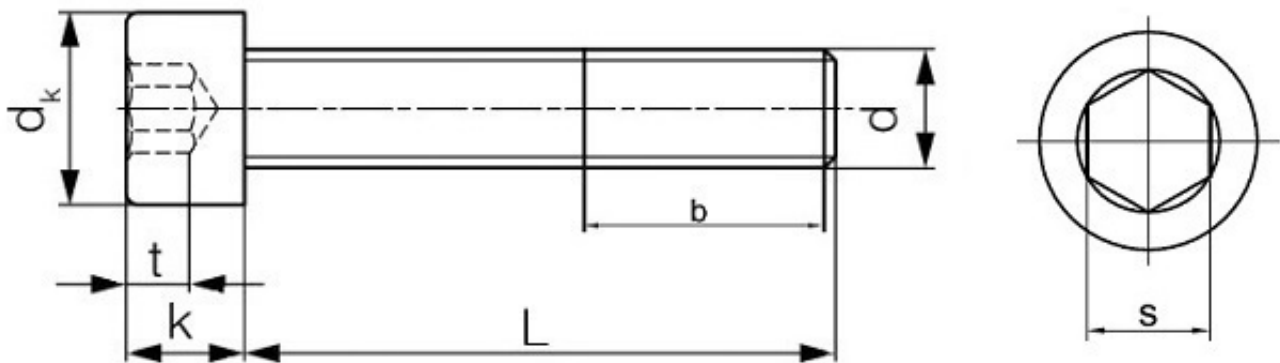

Link do produktu: <https://sklep-metalowy.pl/m14x15x100-sruba-drobnozwojna-z-lbem-walcowym-i-gniazdem-sześciokątnym-din-912129-imbus-p-2276.html>

M14x1.5x100 Śruba drobnozwojna z łbem walcowym i gniazdem sześciokątnym - DIN 912/12.9 - (imbus)

Cena brutto	6,66 zł
Cena netto	5,41 zł
Dostępność	Dostępny
Kod producenta	A

Opis produktu

Śruba drobnozwojna z łbem walcowym i gniazdem sześciokątnym, stal niskowęglowa.

Specyfikacja techniczna

DIN	912
ISO	4762 21269 14579 12474
PN	82302
Klasa twardości	10.9
Średnica gwintu (d)	14 mm
Długość śruby pod	100 mm

łbem (L)	
Średnica łba (d_k)	21 mm
Wysokość łba (k)	14 mm
Średnica gniazda pod klucz (s)	12 mm
Głębokość gniazda (t)	7 mm
Długość gwintu (b)	40 mm