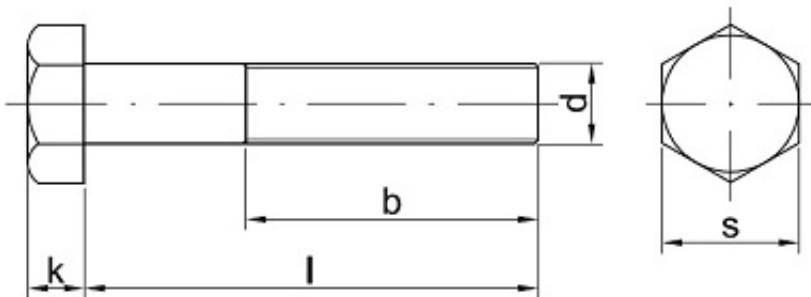

Link do produktu: <https://sklep-metalowy.pl/m14x140-sruba-z-lbem-sześciokątnym-din-931109-niepełny-gwint-p-1001.html>

## M14x140 Śruba z łbem sześciokątnym - DIN 931/10.9 - niepełny gwint

Cena brutto	<b>5,66 zł</b>
Cena netto	<b>4,60 zł</b>
Dostępność	<b>Dostępny</b>
Kod producenta	<b>A</b>

### Opis produktu

Śruba z łbem sześciokątnym, stal niskowęglowa, niepełny gwint.

### Specyfikacja techniczna

DI	93
N	1
IS	40
O	17
PN	82
	10
	5
Kla	10.
sa	9
tw	
ar	
do	
ści	
Śr	14
ed	m

---

nic a g wi nt u (d)	m
Dł ug oś ć ś ru by po d ł be m (l)	14 0 m m
łe b p od klu cz (s)	22 m m
Wy so ko ść łba (k)	8,8 m m
Dł ug oś ć g wi nt u (b)	40 m m