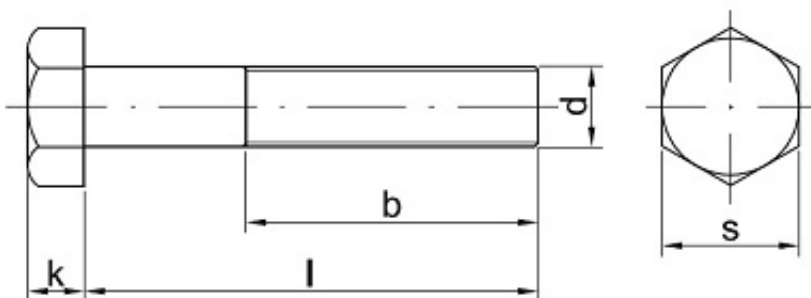

## M14x120 Śruba z łbem sześciokątnym - DIN 931/10.9 - niepełny gwint

Cena brutto **5,00 zł**

Cena netto **4,07 zł**

Dostępność **Dostępny**

Kod producenta **B**

### Opis produktu

Śruba z łbem sześciokątnym, stal niskowęglowa, niepełny gwint.

### Specyfikacja techniczna

DI	93
N	1
IS	40
O	17
PN	82
	10
	5
Kla	10.
sa	9
tw	
ar	
do	
ści	
Śr	14
ed	m

---

nic a g wi nt u (d)	m
Dł ug oś ć ś ru by po d ł be m (l)	12 0 m m
łe b p od klu cz (s)	22 m m
Wy so ko ść łba (k)	8,8 m m
Dł ug oś ć g wi nt u (b)	34 m m