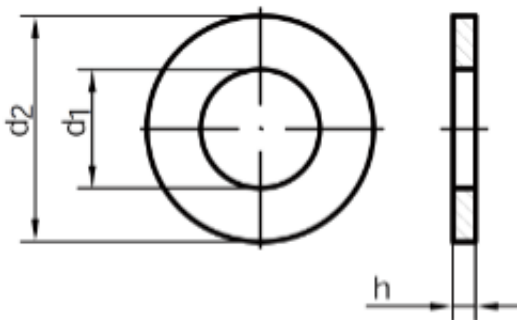

Link do produktu: <https://sklep-metalowy.pl/m14-podkladka-poszerzana-din-9021a2-70-p-728.html>

M14 Podkładka poszerzana - DIN 9021/A2-70

Cena brutto	1,40 zł
Cena netto	1,14 zł
Dostępność	Dostępny

Opis produktu

Podkładka poszerzana wykonana ze stali nierdzewnej.

Specyfikacja techniczna

d ₁	15 mm
d ₂	44 mm
h	3 mm
DIN	9021
PN	82030
ISO	7093
AISI/AT SM	304
Gatunek k stali	A2
Symbol stali	X5CrNi 18-10
Numer stali	1.4301