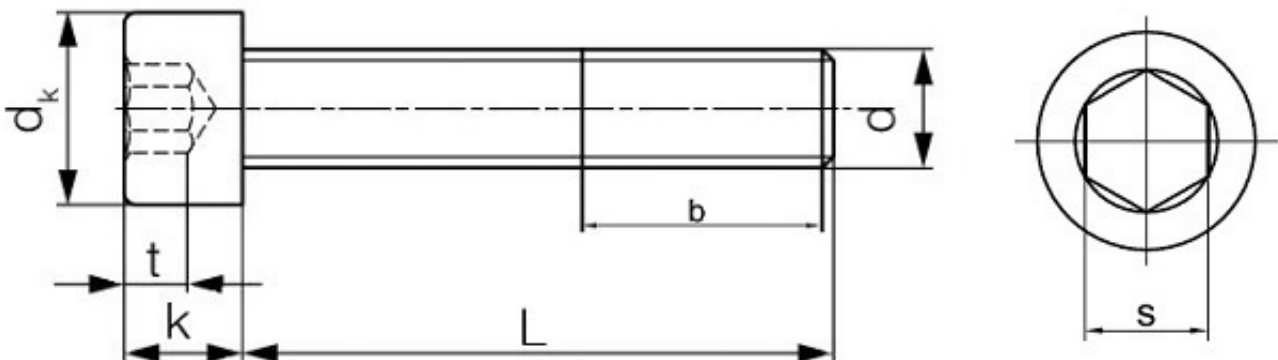

Link do produktu: <https://sklep-metalowy.pl/m12x90-sruba-z-lobem-walcowym-i-gniazdem-sześciokątnym-din-912109-gwint-niepełny-imbus-p-1176.html>

## M12x90 Śruba z łbem walcowym i gniazdem sześciokątnym - DIN 912/10.9 - gwint niepełny (imbus)

Cena brutto	<b>3,24 zł</b>
Cena netto	<b>2,63 zł</b>
Dostępność	<b>Dostępny</b>
Kod producenta	<b>F</b>

### Opis produktu

Śruba z łbem walcowym i gniazdem sześciokątnym, stal niskowęglowa, niepełny gwint.

### Specyfikacja techniczna

DIN	912
ISO	4762
PN	82302
Klasa twardości	10.9
Średnica gwintu (d)	12 mm
Długość śruby pod łbem (L)	90 mm
Średnica łba (dk)	18 mm
Wysokość	12 mm

---

łba (k)	
Średnica gniazda pod klucz (s)	10 mm
Głębokość gniazda (t)	6 mm
Długość gwintu (b)	36 mm