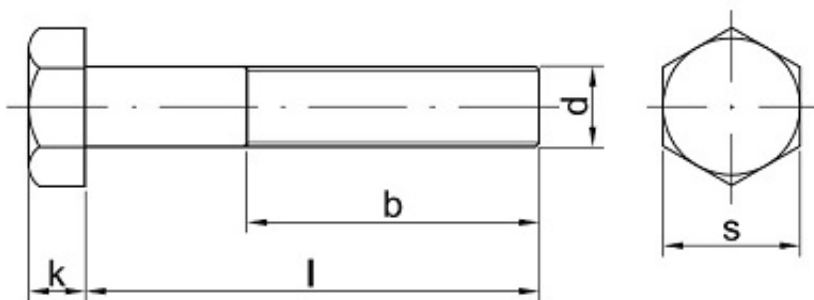

Cena netto **1,81 zł**

Dostępność **Dostępny**

Kod producenta **B**

Opis produktu

Śruba z łbem sześciokątnym, stal niskowęglowa, niepełny gwint.

Specyfikacja techniczna

DI	93
N	1
IS	40
O	17
PN	82
	10
	5
Kla	10.
sa	9
tw	
ar	
do	
ści	
Śr	12
ed	m

nic a g wi nt u (d)	m
Dł ug oś ć ś ru by po d ł be m (l)	70 m m
łe b p od klu cz (s)	19 m m
Wy so ko ść łba (k)	7,5 m m
Dł ug oś ć g wi nt u (b)	30 m m