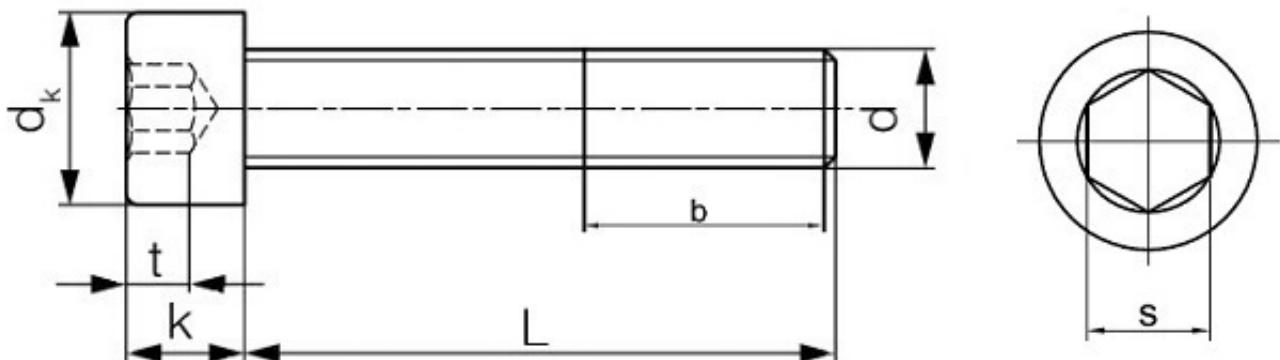

Link do produktu: <https://sklep-metalowy.pl/m12x60-sruba-z-lbem-walcowym-i-gniazdem-sześciokątnym-din-912109-gwint-niepełny-imbus-p-1171.html>

M12x60 Śruba z łbem walcowym i gniazdem sześciokątnym - DIN 912/10.9 - gwint niepełny (imbus)

| | |
|----------------|-----------------|
| Cena brutto | 2,21 zł |
| Cena netto | 1,80 zł |
| Dostępność | Dostępny |
| Kod producenta | F |

Opis produktu

Śruba z łbem walcowym i gniazdem sześciokątnym, stal niskowęglowa, niepełny gwint.

Specyfikacja techniczna

| | |
|----------------------------|-------|
| DIN | 912 |
| ISO | 4762 |
| PN | 82302 |
| Klasa twardości | 10.9 |
| Średnica gwintu (d) | 12 mm |
| Długość śruby pod łbem (L) | 60 mm |
| Średnica łba (dk) | 18 mm |
| Wysokość | 12 mm |

| | |
|--------------------------------|-------|
| łba (k) | |
| Średnica gniazda pod klucz (s) | 10 mm |
| Głębokość gniazda (t) | 6 mm |
| Długość gwintu (b) | 36 mm |