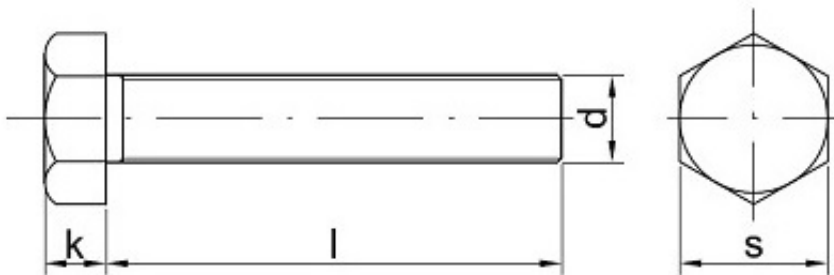

Link do produktu: <https://sklep-metalowy.pl/m12x60-sruba-z-lbem-sześciokątnym-din-933109-pełny-gwint-czarna-p-857.html>

M12x60 Śruba z łbem sześciokątnym - DIN 933/10.9 - pełny gwint (czarna)

Cena brutto	1,59 zł
Cena netto	1,29 zł
Dostępność	Dostępny
Kod producenta	F

Opis produktu

Śruba z łbem sześciokątnym, stal niskowęglowa, pełny gwint.

Specyfikacja techniczna

DI	93
N	3
ISO	40
	17
PN	82
	10
	5
Kla sa tw ard ość i	10. 9
Śre dni ca	12 m m

gwi ntu (d)	
Dłu go ść śru by po dł be m (l)	60 m m
Łe b po d k luc z (s)	19 m m
Wy sok ość łba (k)	7,5 m m