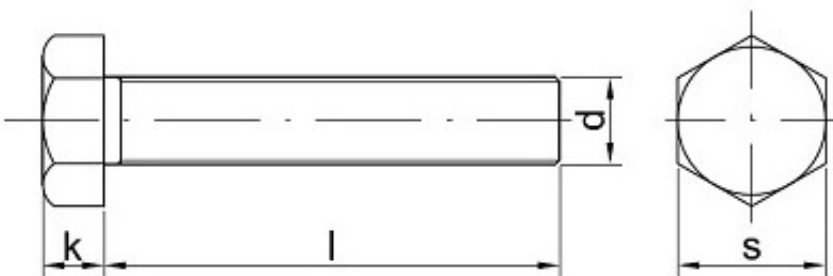

Link do produktu: <https://sklep-metalowy.pl/m12x50-sruba-z-lbem-sześciokątnym-din-93388-pełny-gwint-ocynkowana-p-1714.html>

M12x50 Śruba z łbem sześciokątnym - DIN 933/8.8 - pełny gwint (ocynkowana)

Cena brutto	1,30 zł
Cena netto	1,06 zł
Dostępność	Dostępny
Kod producenta	B

Opis produktu

Śruba z łbem sześciokątnym, stal ocynkowana galwanicznie 8.8, pełny gwint.

Specyfikacja techniczna

DI	93
N	3
ISO	40
	17
PN	82
	10
	5
Klasa twardości	8.8
Średni	12
	m

ca gwi ntu (d)	m
Dłu go ść śru by po dł be m (l)	50 m m
Łe b po d k luc z (s)	19 m m
Wy sok ość łba (k)	7,5 m m