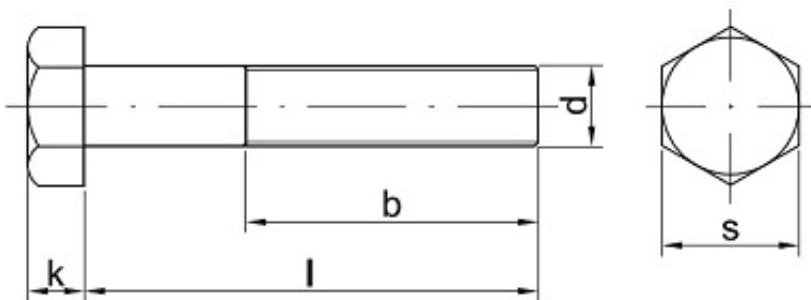

Link do produktu: <https://sklep-metalowy.pl/m12x50-sruba-z-lbem-sześciokątnym-din-93188-niepełny-gwint-ocynkowana-p-2050.html>

## M12x50 Śruba z łbem sześciokątnym - DIN 931/8.8 - niepełny gwint (ocynkowana)

Cena brutto	<b>1,67 zł</b>
Cena netto	<b>1,36 zł</b>
Dostępność	<b>Dostępny</b>
Kod producenta	<b>B</b>

### Opis produktu

Śruba z łbem sześciokątnym, stal ocynkowana galwanicznie, klasa twardości 8.8, niepełny gwint.

### Specyfikacja techniczna

DI	93
N	1
IS	40
O	17
PN	82
	10
	5
Kla	8.8
sa	
tw	
ar	
do	
ści	
Śr	12

ed nic a g wi nt u (d)	m m
Dł ug ość ś ru by po d ł be m (l)	50 m m
Łe b p od klu cz (s)	19 m m
Wy so ko ść łba (k)	7,5 m m
Dł ug ość g wi nt u (b)	30 m m