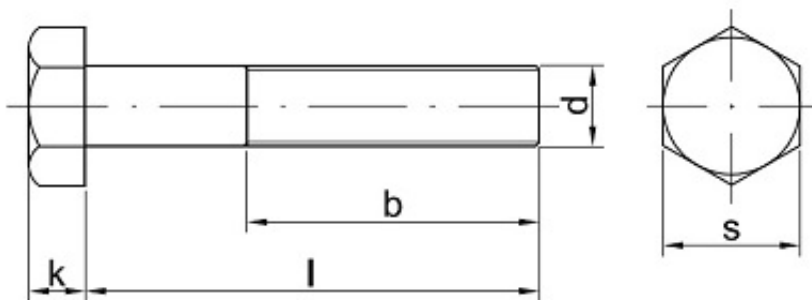

Link do produktu: <https://sklep-metalowy.pl/m12x45-sruba-z-lbem-sześciokątnym-din-93188-niepełny-gwint-ocynkowana-p-2049.html>

M12x45 Śruba z łbem sześciokątnym - DIN 931/8.8 - niepełny gwint (ocynkowana)

Cena brutto	1,55 zł
Cena netto	1,26 zł
Dostępność	Dostępny
Kod producenta	B

Opis produktu

Śruba z łbem sześciokątnym, stal ocynkowana galwanicznie, klasa twardości 8.8, niepełny gwint.

Specyfikacja techniczna

DI	93
N	1
IS	40
O	17
PN	82
	10
	5
Kla	8.8
sa	
tw	
ar	
do	
ści	
Śr	12

ed nic a g wi nt u (d)	m m
Dł ug ość ś ru by po d ł be m (l)	45 m m
Łe b p od klu cz (s)	19 m m
Wy so ko ść łba (k)	7,5 m m
Dł ug ość g wi nt u (b)	30 m m