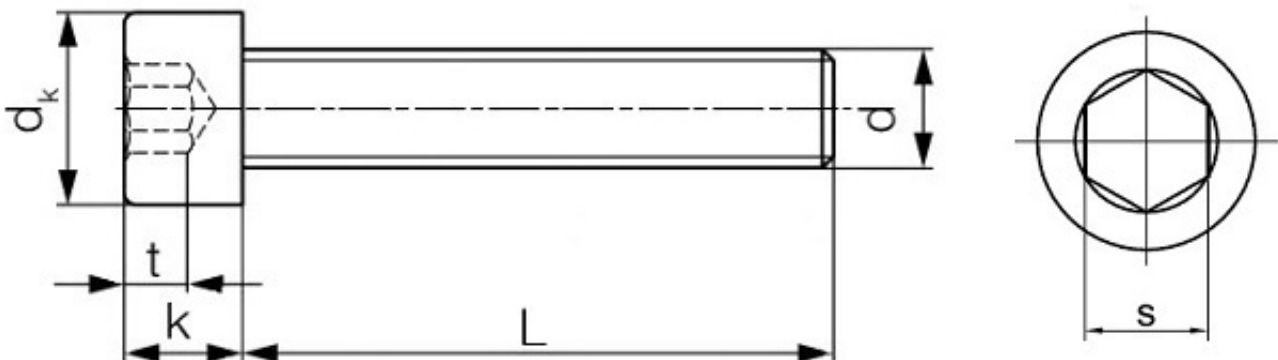

Link do produktu: <https://sklep-metalowy.pl/m12x40-sruba-z-lbem-walcowym-i-gniazdem-sześciokątnym-din-912109-gwint-pełny-imbus-p-1167.html>

**BRAK  
ZDJĘCIA**

## M12x40 Śruba z łbem walcowym i gniazdem sześciokątnym - DIN 912/10.9 - gwint pełny (imbus)

Cena brutto	<b>1,61 zł</b>
Cena netto	<b>1,31 zł</b>
Dostępność	<b>Dostępny</b>
Kod producenta	<b>F</b>

### Opis produktu

Śruba z łbem walcowym i gniazdem sześciokątnym, stal niskowęglowa, pełny gwint.

### Specyfikacja techniczna

DIN	912
ISO	4762
PN	82302
Klasa twardości	10.9
Średnica gwintu (d)	12 mm
Długość śruby pod łbem (L)	40 mm
Średnica łba ( $d_k$ )	19 mm
Wysokość łba (k)	12 mm
Średnica gniazda pod klucz (s)	10 mm
Głębokość gniazda (t)	6 mm