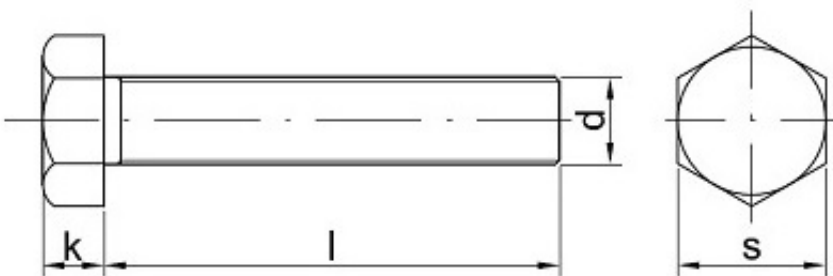

Link do produktu: <https://sklep-metalowy.pl/m12x40-sruba-z-lbem-sześciokątnym-din-93388-pełny-gwint-ocynkowana-p-1712.html>

M12x40 Śruba z łbem sześciokątnym - DIN 933/8.8 - pełny gwint (ocynkowana)

Cena brutto	1,14 zł
Cena netto	0,93 zł
Dostępność	Dostępny
Kod producenta	B

Opis produktu

Śruba z łbem sześciokątnym, stal ocynkowana galwanicznie 8.8, pełny gwint.

Specyfikacja techniczna

DI	93
N	3
ISO	40
	17
PN	82
	10
	5
Klasa twardości	8.8
Średni	12
	m

ca gwi ntu (d)	m
Dłu go ść śru by po dł be m (l)	40 m m
Łe b po d k luc z (s)	19 m m
Wy sok ość łba (k)	7,5 m m