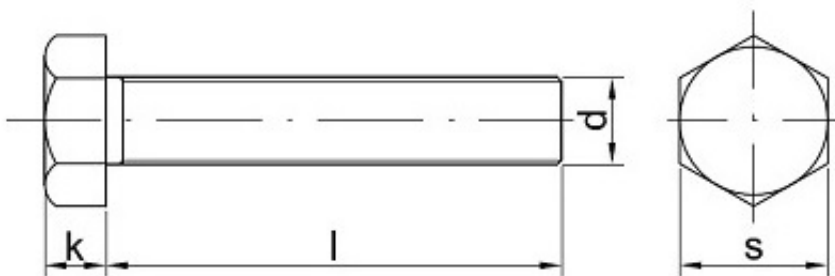

Link do produktu: <https://sklep-metalowy.pl/m12x40-sruba-z-lbem-sześciokątnym-din-93388-pełny-gwint-ocynkowana-p-1712.html>

M12x40 Śruba z łbem sześciokątnym - DIN 933/8.8 - pełny gwint (ocynkowana)

Cena brutto	1,14 zł
Cena netto	0,93 zł
Dostępność	Dostępny
Kod producenta	B

Opis produktu

Śruba z łbem sześciokątnym, stal ocynkowana galwanicznie 8.8, pełny gwint.

Specyfikacja techniczna

DI	93
N	3
ISO	40
	17
PN	82
	10
	5
Klasa twardości	8.8
Średni	12 m

ca gwi ntu (d)	m
Dłu go ść śru by po dł be m (l)	40 m m
Łe b po d k luc z (s)	19 m m
Wy sok ość łba (k)	7,5 m m