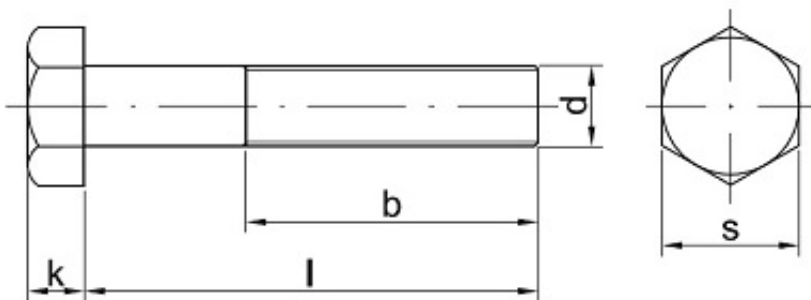

## M12x40 Śruba z łbem sześciokątnym - DIN 931/8.8 - niepełny gwint (ocynkowana)

Cena brutto **1,14 zł**

Cena netto **0,93 zł**

Dostępność **Dostępny**

Kod producenta **B**

### Opis produktu

Śruba z łbem sześciokątnym, stal ocynkowana galwanicznie, klasa twardości 8.8, niepełny gwint.

### Specyfikacja techniczna

DI	93
N	1
IS	40
O	17
PN	82
	10
	5
Kla	8.8
sa	
tw	
ar	
do	
ści	
Śr	12

ed nic a g wi nt u (d)	m m
Dł ug ość ś ru by po d ł be m (l)	40 m m
Łe b p od klu cz (s)	19 m m
Wy so ko ść łba (k)	7,5 m m
Dł ug ość g wi nt u (b)	30 m m