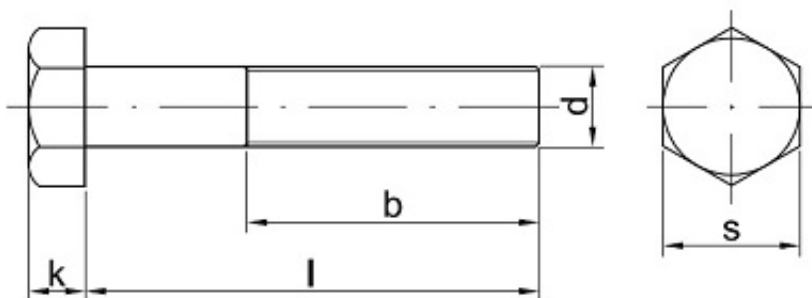

Cena netto **1,13 zł**

Dostępność **Dostępny**

Kod producenta **B**

Opis produktu

Śruba z łbem sześciokątnym, stal niskowęglowa, niepełny gwint.

Specyfikacja techniczna

DI	93
N	1
IS	40
O	17
PN	82
	10
	5
Kla	10.
sa	9
tw	
ar	
do	
ści	
Śr	12
ed	m

nic a g wi nt u (d)	m
Dł ug oś ć ś ru by po d ł be m (l)	40 m m
łe b p od klu cz (s)	19 m m
Wy so ko ść łba (k)	7,5 m m
Dł ug oś ć g wi nt u (b)	30 m m