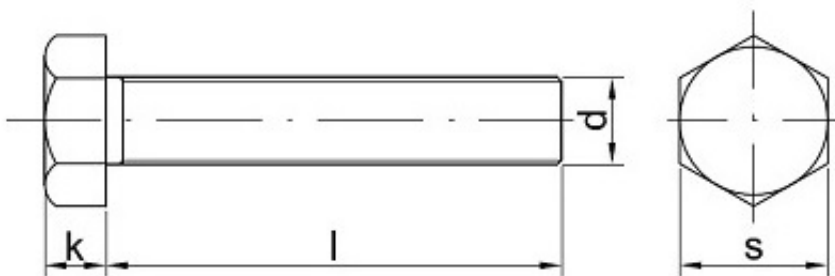

Link do produktu: <https://sklep-metalowy.pl/m12x25-sruba-z-lbem-sześciokątnym-din-93388-pełny-gwint-ocynkowana-p-1709.html>

M12x25 Śruba z łbem sześciokątnym - DIN 933/8.8 - pełny gwint (ocynkowana)

Cena brutto	0,91 zł
Cena netto	0,74 zł
Dostępność	Dostępny
Kod producenta	B

Opis produktu

Śruba z łbem sześciokątnym, stal ocynkowana galwanicznie 8.8, pełny gwint.

Specyfikacja techniczna

DI	93
N	3
ISO	40 17
PN	82 10 5
Klasa twardości	8.8
Średni	12 m

ca gwi ntu (d)	m
Dłu go ść śru by po dł be m (l)	25 m m
Łe b po d k luc z (s)	19 m m
Wy sok ość łba (k)	7,5 m m