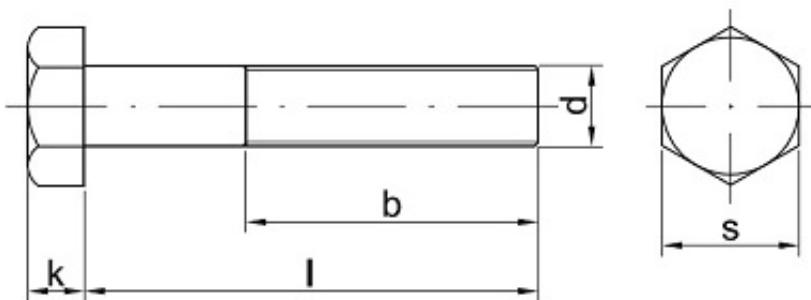

Link do produktu: <https://sklep-metalowy.pl/m12x160-sruba-z-lbem-sześciokątnym-din-93188-niepełny-gwint-ocynkowana-p-2064.html>

## M12x160 Śruba z łbem sześciokątnym - DIN 931/8.8 - niepełny gwint (ocynkowana)

Cena brutto	<b>4,64 zł</b>
Cena netto	<b>3,77 zł</b>
Dostępność	<b>Dostępny</b>
Kod producenta	<b>F</b>

### Opis produktu

Śruba z łbem sześciokątnym, stal ocynkowana galwanicznie, klasa twardości 8.8, niepełny gwint.

### Specyfikacja techniczna

DI	93
N	1
IS	40
O	17
PN	82
	10
	5
Kla	8.8
sa	
tw	
ar	
do	
ści	
Śr	12

ed nic a g wi nt u (d)	m m
Dł ug oś ć ś ru by po d ł be m (l)	16 0 m m
Łe b p od klu cz (s)	19 m m
Wy so ko ść łba (k)	7,5 m m
Dł ug oś ć g wi nt u (b)	36 m m