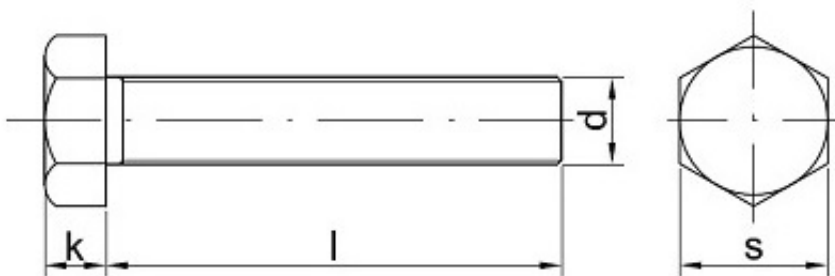

Link do produktu: <https://sklep-metalowy.pl/m12x16-sruba-z-lbem-sześciokątnym-din-93388-pełny-gwint-ocynkowana-p-1705.html>

M12x16 Śruba z łbem sześciokątnym - DIN 933/8.8 - pełny gwint (ocynkowana)

Cena brutto	0,84 zł
Cena netto	0,68 zł
Dostępność	Dostępny
Kod producenta	F

Opis produktu

Śruba z łbem sześciokątnym, stal ocynkowana galwanicznie 8.8, pełny gwint.

Specyfikacja techniczna

DI	93
N	3
ISO	40
	17
PN	82
	10
	5
Klasa twardości	8.8
Średni	12
	m

ca gwi ntu (d)	m
Dłu go ść śru by po dł be m (l)	16 m m
Łe b po d k luc z (s)	19 m m
Wy sok ość łba (k)	7,5 m m