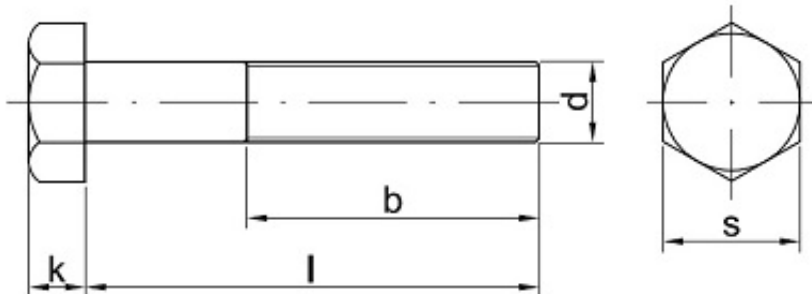

Link do produktu: <https://sklep-metalowy.pl/m12x15x70-sruba-z-lbem-sześciokątnym-i-gwintem-drobnozwojnym-din-960109-gwint-niepełny-czarna-p-1274.html>

M12x1.5x70 Śruba z łbem sześciokątnym i gwintem drobnozwojnym - DIN 960/10.9 - gwint niepełny (czarna)

Cena brutto	4,37 zł
Cena netto	3,55 zł
Dostępność	Dostępny

Opis produktu

Śruba z łbem sześciokątnym i gwintem drobnozwojnym, stal niskowęglowa, niepełny gwint.

Specyfikacja techniczna

DIN	960
ISO	8765
PN	82101
Klasa twardości	10.9
Średnica gwintu (d)	12 mm
Długość śruby pod łbem (l)	70 mm
Łeb pod klucz (s)	19 mm
Wysokość łba (k)	7,5 mm

Skok gwintu	1.5
Długość gwintu (b)	30 mm