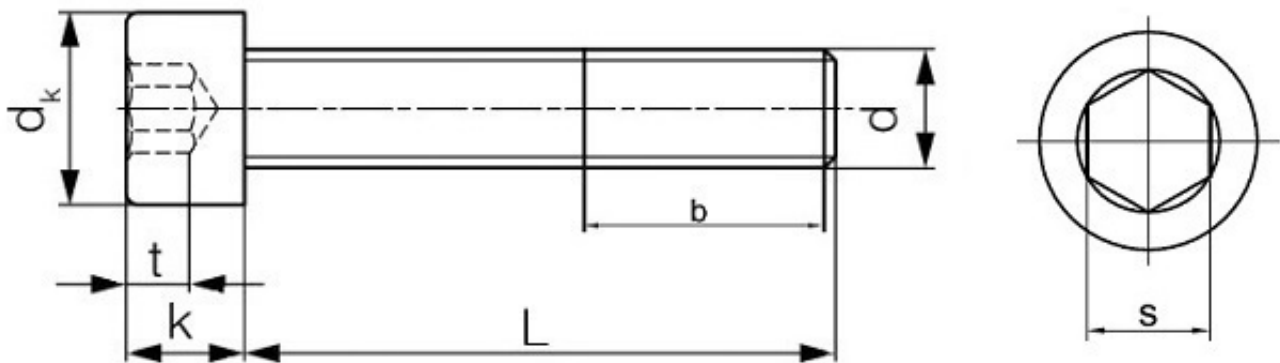

Link do produktu: <https://sklep-metalowy.pl/m12x15x60-sruba-drobnozwojna-z-lbem-walcowym-i-gniazdem-sześciokątnym-din-912129-imbus-p-2265.html>

## M12x1.5x60 Śruba drobnozwojna z łbem walcowym i gniazdem sześciokątnym - DIN 912/12.9 - (imbus)

Cena brutto	<b>3,07 zł</b>
Cena netto	<b>2,50 zł</b>
Dostępność	<b>Dostępny</b>
Kod producenta	<b>A</b>

### Opis produktu

Śruba drobnozwojna z łbem walcowym i gniazdem sześciokątnym, stal niskowęglowa.

### Specyfikacja techniczna

DIN	912
ISO	4762 21269 14579 12474
PN	82302
Klasa twardości	12.9
Średnica gwintu (d)	12 mm
Długość śruby pod	60 mm

---

Łbem (L)	
Średnica łba ( $d_k$ )	18 mm
Wysokość łba (k)	12 mm
Średnica gniazda pod klucz (s)	10 mm
Głębokość gniazda (t)	6 mm
Długość gwintu (b)	36 mm