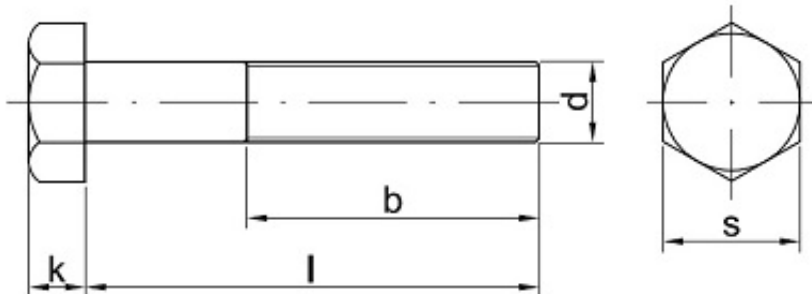

Link do produktu: <https://sklep-metalowy.pl/m12x15x50-sruba-z-lbem-sześciokątnym-i-gwintem-drobnozwojnym-din-960109-gwint-niepełny-czarna-p-1272.html>

## M12x1.5x50 Śruba z łbem sześciokątnym i gwintem drobnozwojnym - DIN 960/10.9 - gwint niepełny (czarna)

Cena brutto	<b>3,17 zł</b>
Cena netto	<b>2,58 zł</b>
Dostępność	<b>Dostępny</b>

### Opis produktu

Śruba z łbem sześciokątnym i gwintem drobnozwojnym, stal niskowęglowa, niepełny gwint.

### Specyfikacja techniczna

DIN	960
ISO	8765
PN	82101
Klasa twardości	10.9
Średnica gwintu (d)	12 mm
Długość śruby pod łbem (l)	50 mm
Łeb pod klucz (s)	19 mm
Wysokość łba (k)	7,5 mm

---

Skok gwintu	1.5
Długość gwintu (b)	30 mm